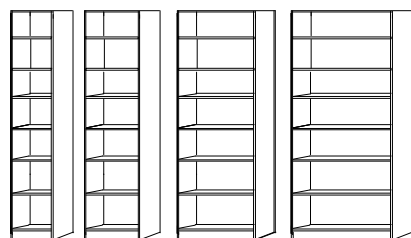

Klassika höjd 2080 mm

Sid 5

Bokhylla

Grundsektion

405mm 530mm 790mm 1040mm

Bredd	Djup	Art nr	Vit	Ek
			V4	E0 E1
405	240	LK1420	4 488	6 895
405	300	LK1430	4 941	7 543
530	240	LK1520	4 488	6 895
530	300	LK1530	4 941	7 543
790	240	LK1720	5 370	8 228
790	300	LK1730	5 930	9 078
1040	240	LK1020	5 823	8 926
1040	300	LK1030	6 668	10 200

Tillbyggnadssektion