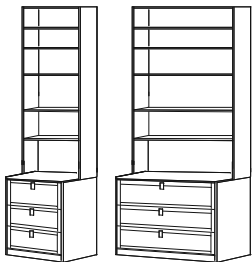

Inklusive dörrar höjd 574 mm

* Ange vänster eller högerhängd dörr.

Återförsäljare Umeå: Hyllcenter i Umeå AB, tel: 090-13 03 10, e-post: bjorn@hyllcenterumea.se

Klassika höjd 2336 mm

Sid 4

Hylla med underskåp

Med tre lådor

Grundsektion

530 mm 790 mm

Lådhöjd 188 mm

Tillbyggnadssektion

510 mm 770 mm

Grundsektion

530 240/400