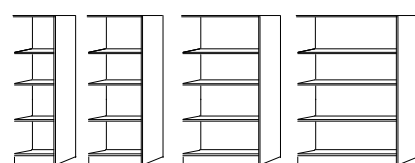

Tillbyggnadssektion

385mm 510mm 770mm 1020mm

385	240	LK0422	2 940	4 525
385	300	LK0432	3 071	4 700
510	240	LK0522	2 940	4 525
510	300	LK0532	3 071	4 700
770	240	LK0722	3 620	5 549
770	300	LK0732	3 786	5 799
1020	240	LK0022	3 929	6 009
1020	300	LK0032	4 249	6 521