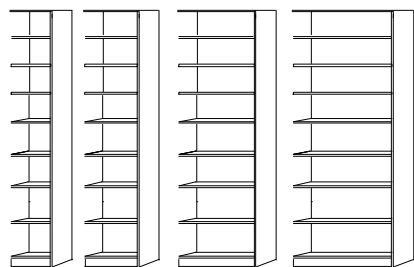

Det är därför vi har avbildat tillbyggnadssektionerna med en "öppen" del åt vänster. Du måste ange sektionordningen på samma sätt som fabriken tillverkar dina hyllor. Hyllan som skall vara längst till vänster först och sedan de andra varefter åt höger. Se vidstående exempel. Naturligtvis kan du även beställa separata grundsektioner.

E1 Lackad Ek

Klassika höjd 2336 mm

Sid 3

Bokhylla

Grundsektion

405mm 530mm 790mm 1040mm

Bredd	Djup	Art nr	Vit V4	Ek E0 E1
405	240	LK1423	5 191	7 968
405	300	LK1433	5 810	8 878
530	240	LK1523	5 191	7 968
530	300	LK1533	5 810	8 878
790	240	LK1723	6 035	9 238
790	300	LK1733	6 715	10 298
1040	240	LK1023	6 549	10 050
1040	300	LK1033	7 524	11 533

Tillbyggnadssektion

385mm 510mm 770mm 1020mm

385	240	LK0423	4 179	6 395
385	300	LK0433	4 619	7 081
510	240	LK0523	4 179	6 395
510	300	LK0533	4 619	7 081
770	240	LK0723	5 025	7 706
770	300	LK0733	5 513	8 466
1020	240	LK0023	5 538	8 466
1020	300	LK0033	6 334	9 688