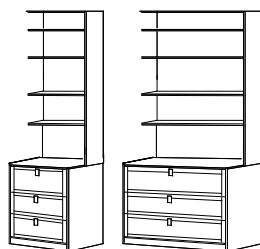

Lådhöjd 188 mm

Tillbyggnadssektion

510 mm   770 mm

Grundsektion				
530	240/400	K15603	9 156	12 105
530	300/400	K15703	9 405	12 453
Tillbyggnadssektion				
510	240/400	K05603	7 893	10 321
510	300/400	K05703	8 084	10 571
Grundsektion				
790	240/400	K17603	10 936	14 748
790	300/400	K17703	11 210	14 960
Tillbyggnadssektion				
770	240/400	K07603	9 663	12 940
770	300/400	K07703	9 889	13 265