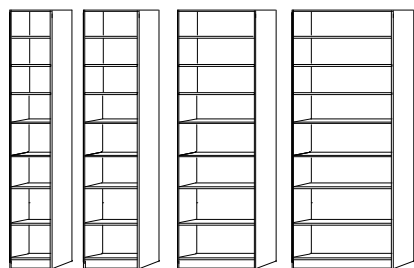

Det är därför vi har avbildat tillbyggnadssektionerna med en "öppen" del åt vänster. Du måste ange sektionordningen på samma sätt som fabriken tillverkar dina hyllor. Hyllan som skall vara längst till vänster först och sedan de andra varefter åt höger. Se vidstående exempel. Naturligtvis kan du även beställa separata grundsektioner.

Material

Utförande V4

Hyllplan, gavlar och socklar i boardlamell med en massiv furukärna. Ryggar i board, Dörramar och ram i lådfronter i MDF. Dörrfyllning i MDF eller 3 mm fönsterglas Dörrfyllning i furufanerad MDF eller 3 mm fönsterglas. Lådsidor i massiv furu, klarlackade. Ljusramp i boardlamell. Armatur 12 volt halogen.

V4 Vitlackerad

Utförande Massiv Ek E1

Hyllplan, gavlar och socklar i massiv Ek. Rygg i ekfanerad board. Dörramar, och ram till lådfronter i massiv ek. Dörrfyllning i ekfanerad MDF eller 3 mm fönsterglas. Lådsidor i massiv furu, klarlackade. Ljusramp i massiv ek. Armatur 12 volt halogen.

E1 Lackad Ek

Klassika höjd 2336 mm

Sid 3

Bokhylla

Grundsektion

405mm 530mm 790mm 1040mm

Bredd	Djup	Art nr	Vit V4	Ek E0 E1
405	240	LK1423	5 191	7 968
405	300	LK1433	5 810	8 878
530	240	LK1523	5 191	7 968
530	300	LK1533	5 810	8 878
790	240	LK1723	6 035	9 238
790	300	LK1733	6 715	10 298
1040	240	LK1023	6 549	10 050
1040	300	LK1033	7 524	11 533