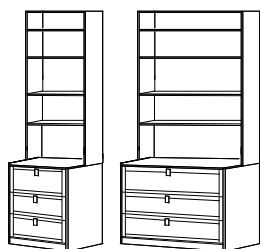

Hylla med underskåp

Bredd	Djup	Art nr	Vit V4	Ek E0 E1

Med tre lådor

Grundsektion

530 mm   790 mm