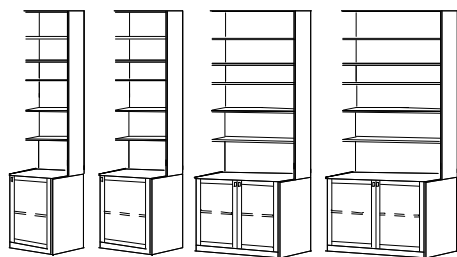

Tillbyggnadssektion

385mm 510mm 770mm 1020mm

385	240/40C	LK0463*	5 573	7 954
385	300/40C	LK0473*	5 799	8 278
510	240/40C	LK0563*	5 573	7 954
510	300/40C	LK0573*	5 799	8 278
770	240/40C	LK0763	7 143	10 200
770	300/40C	LK0773	7 405	10 560
1020	240/40C	LK0063	7 929	11 296
1020	300/40C	LK0073	8 394	11 981

Inklusive dörrar höjd 574 mm

* Ange vänster eller högerhängd dörr.

Återförsäljare Umeå: Hyllcenter i Umeå AB, tel: 090-13 03 10, e-post: bjorn@hyllcenterumea.se