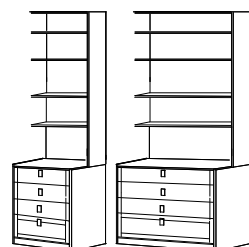

Med fyra lådor

Grundsektion

530 mm 790 mm

Lådhöjd 188/124 mm

Tillbyggnadssektion

510 mm 770 mm

Grundsektion				
530	240/400	K15604	10 571	13 885
530	300/400	K15704	10 820	14 234
Tillbyggnadssektion				
510	240/400	K05604	9 309	12 101
510	300/400	K05704	9 499	12 351
Grundsektion				
790	240/400	K17604	12 844	17 205
790	300/400	K17704	13 116	17 418
Tillbyggnadssektion				
770	240/400	K07604	11 569	15 398
770	300/400	K07704	11 794	15 721