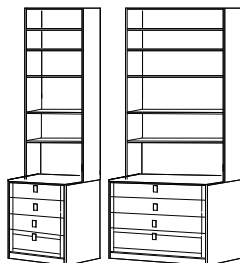

K07733

10 330

13 888

Med fyra lådor

Grundsektion

530 mm 790 mm

Lådhöjd 188/124 mm

Tillbyggnadssektion