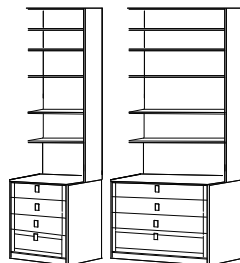

K07733

10 330

13 888

Med fyra lådor

Grundsektion

530 mm 790 mm

Lådhöjd 188/124 mm

Tillbyggnadssektion