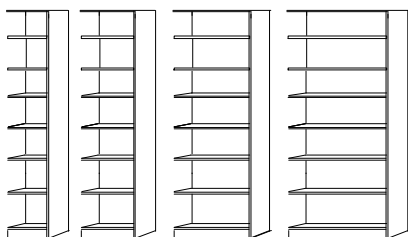

385mm 510mm 770mm 1020mm

385	240	LK0420	3 620	5 549
385	300	LK0430	3 929	6 009
510	240	LK0520	3 620	5 549
510	300	LK0530	3 929	6 009
770	240	LK0720	4 488	6 870
770	300	LK0730	4 905	7 505
1020	240	LK0020	4 953	7 593
1020	300	LK0030	5 655	8 641