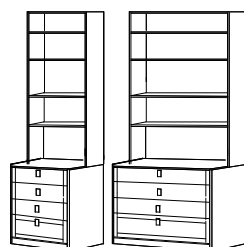

Med fyra lådor

Grundsektion

530 mm   790 mm