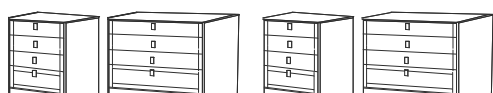

Hurts med fyra lådor. Lådhöjd 188/124 mm.

Grundsektion Tillbyggnadssektion

530 mm 790 mm 510 mm 770 mm

530	300	K15354	7 323	9 484
530	400	K15454	7 511	9 746
510	300	K05354	6 796	8 686
510	400	K05454	6 953	8 900
790	300	K17354	8 938	11 783
790	400	K17454	9 306	12 406
770	300	K07354	8 414	11 023
770	400	K07454	8 748	11 533

Klassika höjd 480 mm

TV-bänk

790	400	KT740	5 440	7 205
1040	400	KT140	7 135	9 204