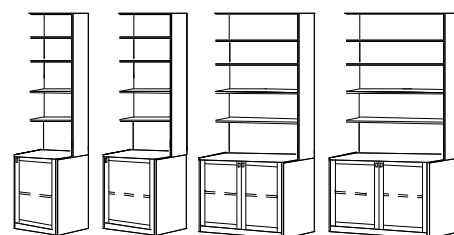

Tillbyggnadssektion

385mm 510mm 770mm 1020mm

385	240/40C	LK0460*	5 191	7 419
385	300/40C	LK0470*	5 381	7 669
510	240/40C	LK0560*	5 191	7 419
510	300/40C	LK0570*	5 381	7 669
770	240/40C	LK0760	6 739	9 611
770	300/40C	LK0770	6 964	9 936
1020	240/40C	LK0060	7 465	10 621
1020	300/40C	LK0070	7 846	11 196

Inklusive dörrar höjd 574 mm

* Ange vänster eller högerhängd dörr.

Återförsäljare Umeå: Hyllcenter i Umeå AB, tel: 090-13 03 10, e-post: bjorn@hyllcenterumea.se