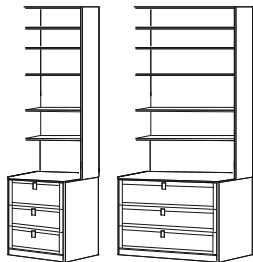

Inklusive dörrar höjd 574 mm

* Ange vänster eller högerhängd dörr.

Återförsäljare Umeå: Hyllcenter i Umeå AB, tel: 090-13 03 10, e-post: bjorn@hyllcenterumea.se

Klassika höjd 2336 mm

Sid 4

Hylla med underskåp

Med tre lådor

Grundsektion

530 mm 790 mm

Lådhöjd 188 mm

Tillbyggnadssektion

510 mm 770 mm

Grundsektion

530 240/400